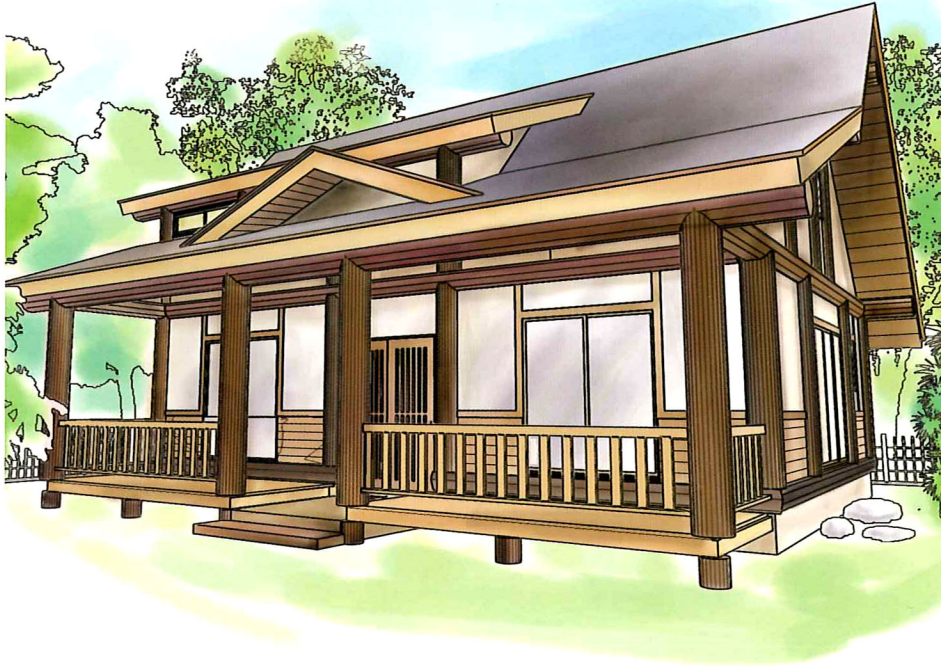

和 Japan style

奏
かなで

大切な人との大切な時間。
ゆっくり築く家族のハーモニー。

想いを奏でる家。誰と住むか、どんな暮らし方にするのか、住む人の生活スタイルに合わせて自由自在に間取りをアレンジできるモデルです。1階で生活のすべてが行えるように配置し、2階では開放感と寛ぎのある空間を作りました。民家の持つ落ち着きや暖かみと本物の木の良さが、時と共に住み手に伝わり、人も家も美しく年をとれる家となっています。