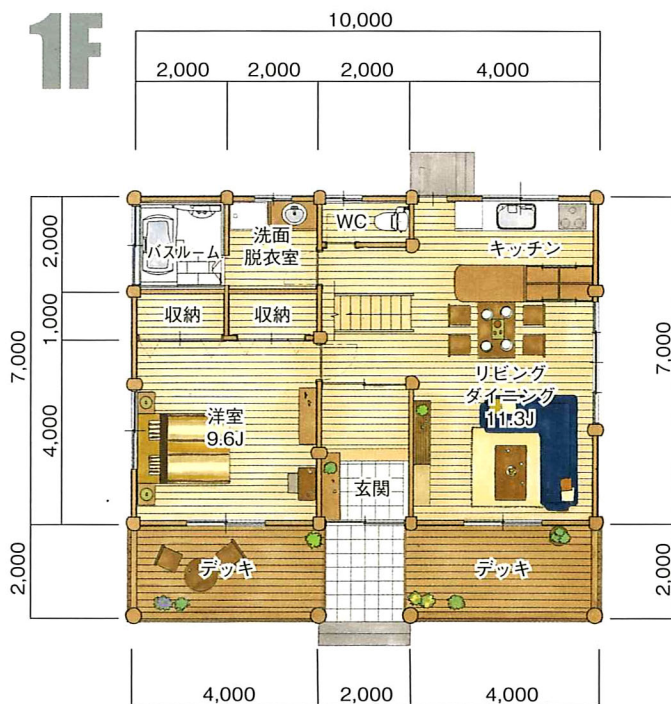

和 Japan style

奏
かなで

大切な人との大切な時間。
ゆっくり築く家族のハーモニー。

想いを奏でる家。誰と住むか、どんな暮らし方にするのか、住む人の生活スタイルに合わせて自由自在に間取りをアレンジできるモデルです。1階で生活のすべてが行えるように配置し、2階では開放感と寛ぎのある空間を作りました。民家の持つ落ち着きや暖かみと本物の木の良さが、時と共に住み手に伝わり、人も家も美しく年をとれる家となっています。

1F床面積	70.00㎡ (21.2坪)
2F床面積	38.00㎡ (11.5坪)
延床面積	108.00㎡ (32.7坪)
デッキ・ポーチ	20.00㎡ (6.0坪)
総床面積	128.00㎡ (38.7坪)

1F

2F