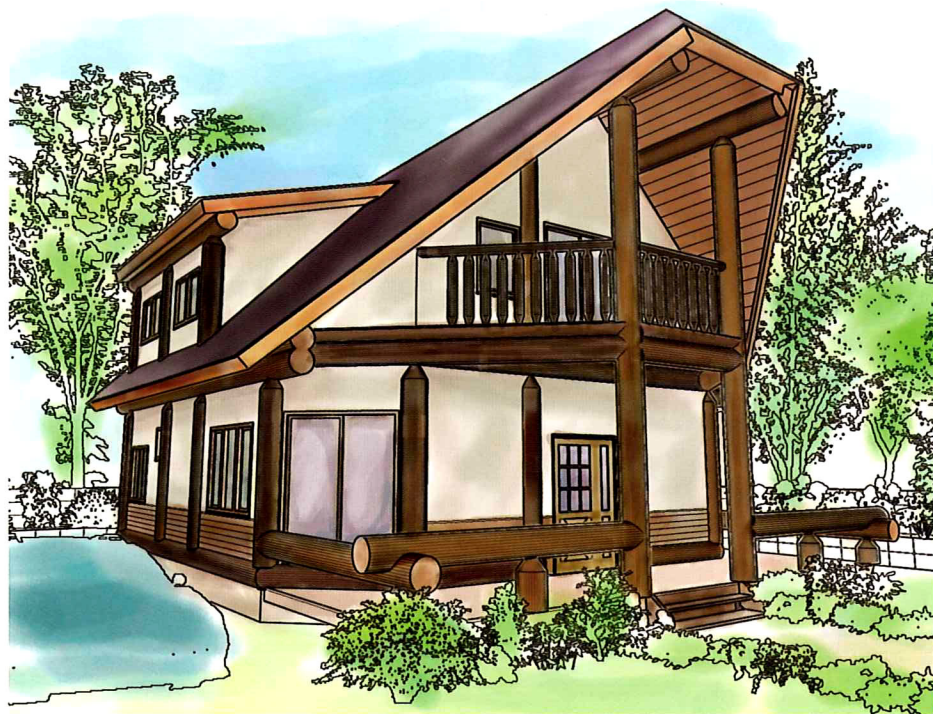

Raymore

レイモア

美しく強く、
温もりが嬉しい我が家。

白壁と丸太のコントラストが美しく、左右対象の外観がやさしい印象のモデルです。リビングと寝室のパーティオドアは正面から見て斜めについているので、デザインの変化も楽しめます。どのスペースも、白壁が光を反射して明るく、無垢の木の温もりにあふれています。個室も広めに設計されているので、いろんなレイアウトが楽しめます。

1F床面積	79.04㎡ (23.9坪)
2F床面積	62.34㎡ (18.9坪)
延床面積	141.38㎡ (42.8坪)
デッキ・ポーチ	19.96㎡ (6.1坪)
ベランダ	8.40㎡ (2.5坪)
総床面積	169.74㎡ (51.4坪)